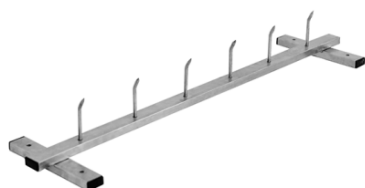

Barre à Dents en Inox 1000 mm - Support avec 6 Crochets

Caractéristiques Techniques

Brands	Soteq
Longueur	1000 mm
Crochets	6 crochets en inox
Matériau	Acier inox 18/10

Description

La **barre à dents en inox** est une solution pratique pour organiser efficacement les **ustensiles et équipements de cuisine professionnelle**. Avec une **longueur de 1000 mm**, elle offre suffisamment d'espace pour suspendre différents accessoires tout en gardant un plan de travail propre et ordonné.

Fabriquée en **acier inoxydable 18/10**, cette barre garantit **durabilité, résistance à la corrosion et hygiène**, ce qui la rend parfaitement adaptée aux environnements professionnels tels que **restaurants, cuisines collectives et laboratoires alimentaires**.

Grâce à ses **6 crochets en inox**, elle permet de suspendre facilement louches, spatules ou autres ustensiles, facilitant l'accès rapide pendant la préparation. Cette barre à dents en inox est donc un accessoire essentiel pour améliorer **l'organisation et l'efficacité en cuisine**.