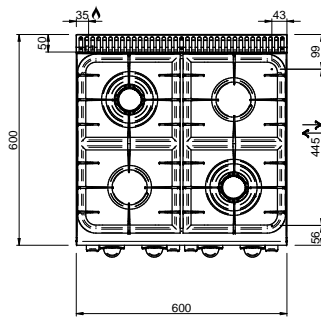

MINIMA 600 - FOURNEAUX GAZ G4S6

4 FEUX VIFS TOP

SPÉCIFICATIONS TECHNIQUES:

Dimensions exterieure - LxPxH (cm)	60x60x27
Puissance totale (kW)	11,7

SPÉCIFICATIONS SUPPLÉMENTAIRES:

Nr. bruleurs 3,15 kW	2
Nr. bruleurs 2.7 kW	2
Poids (kg)	30
Volume (m3)	0,00416666666666667

Gamme composée de 3 modèles top gaz avec 2, 4 ou 6 brûleurs. Structure et plan de travail en acier inoxydable. Boutons ergonomiques résistant à la chaleur. Le profil des panneaux de côté permet d'aligner et de joindre les appareils entre eux faisant qu'une seule pièce. Cheminée en acier inoxydable. Brûleurs de 2,7 kW et 3,1 kW. Robinet gaz avec sécurité par thermocouple permettant l'arrêt automatique de l'alimentation gaz.

LEGENDA SIMBOLI / LEGEND

INGRESSO GAS / GAS INLET
(EN 10226-1) Ø M 1/2"

INGRESSO ACQUA /
WATER INLET Ø M 1/2"

ATTACCO EQUIPOTENZIALE /
EQUIPOTENTIAL

ALIMENTAZIONE ELETTRICA /
POWER SUPPLY

SCARICO ACQUA / OLII
WATER / OILS DRAIN