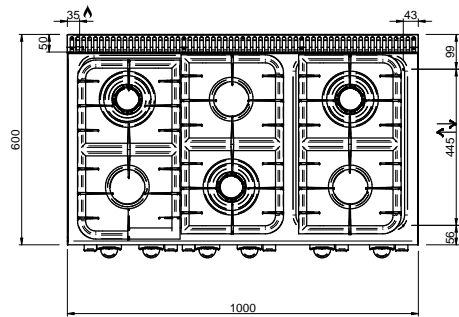

MINIMA 600 - FOURNEAUX GAZ G4S6

4 FEUX VIFS TOP

SPÉCIFICATIONS TECHNIQUES:

Dimensions exterieure - LxPxH (cm)	60x60x27
Puissance totale (kW)	11,7

SPÉCIFICATIONS SUPPLÉMENTAIRES:

Nr. bruleurs 3,15 kW	2
Nr. bruleurs 2.7 kW	2
Poids (kg)	30
Volume (m3)	0,00416666666666667

Gamme composée de 3 modèles top gaz avec 2, 4 ou 6 brûleurs. Structure et plan de travail en acier inoxydable. Boutons ergonomiques résistant à la chaleur. Le profil des panneaux de côté permet d'aligner et de joindre les appareils entre eux faisant qu'une seule pièce. Cheminée en acier inoxydable. Brûleurs de 2,7 kW et 3,1 kW. Robinet gaz avec sécurité par thermocouple permettant l'arrêt automatique de l'alimentation gaz.

LEGENDA SIMBOLI / LEGEND

INGRESSO GAS / GAS INLET
(EN 10226-1) Ø M 1/2"

INGRESSO ACQUA /
WATER INLET Ø M 1/2"

ATTACCO EQUIPOTENZIALE /
EQUIPOTENTIAL

ALIMENTAZIONE ELETTRICA /
POWER SUPPLY

SCARICO ACQUA / OLII
WATER / OILS DRAIN