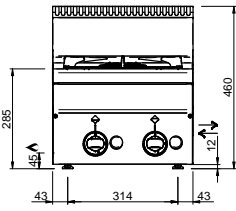

MINIMA 600 - FOURNEAUX GAZ G4S6

4 FEUX VIFS TOP

SPÉCIFICATIONS TECHNIQUES:

Dimensions exterieure - LxPxH (cm)	60x60x27
Puissance totale (kW)	11,7

SPÉCIFICATIONS SUPPLÉMENTAIRES:

Nr. bruleurs 3,15 kW	2
Nr. bruleurs 2.7 kW	2
Poids (kg)	30
Volume (m3)	0,00416666666666667

LEGENDA SIMBOLI / LEGEND

INGRESSO GAS / GAS INLET
(EN 10226-1) Ø M 1/2"

INGRESSO ACQUA /
WATER INLET Ø M 1/2"

ATTACCO EQUIPOTENZIALE /
EQUIPOTENTIAL

ALIMENTAZIONE ELETTRICA /
POWER SUPPLY

SCARICO ACQUA / OLII
WATER / OILS DRAIN

REGOLAZIONE PIEDINI /
FEET ADJUSTMENT (h 0/+50)
/ TOP VERSION (h 0/+5)