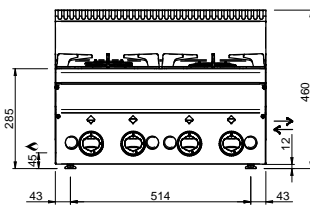

MINIMA 600 - FOURNEAUX GAZ G4S6

4 FEUX VIFS TOP

SPÉCIFICATIONS TECHNIQUES:

Dimensions exterieure - LxPxH (cm)	60x60x27
Puissance totale (kW)	11,7

SPÉCIFICATIONS SUPPLÉMENTAIRES:

Nr. bruleurs 3,15 kW	2
Nr. bruleurs 2.7 kW	2
Poids (kg)	30
Volume (m3)	0,00416666666666667

Gamme composée de 3 modèles top gaz avec 2, 4 ou 6 brûleurs. Structure et plan de travail en acier inoxydable. Boutons ergonomiques résistant à la chaleur. Le profil des panneaux de côté permet d'aligner et de joindre les appareils entre eux faisant qu'une seule pièce. Cheminée en acier inoxydable. Brûleurs de 2,7 kW et 3,1 kW. Robinet gaz avec sécurité par thermocouple permettant l'arrêt automatique de l'alimentation gaz.

LEGENDA SIMBOLI / LEGEND

INGRESSO GAS / GAS INLET
(EN 10226-1) Ø M 1/2"

INGRESSO ACQUA /
WATER INLET Ø M 1/2"

ATTACCO EQUIPOTENZIALE /
EQUIPOTENTIAL

ALIMENTAZIONE ELETTRICA /
POWER SUPPLY

SCARICO ACQUA / OLII
WATER / OILS DRAIN