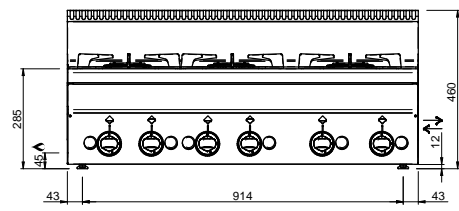

MINIMA 600 - FOURNEAUX GAZ G4S6

4 FEUX VIFS TOP

SPÉCIFICATIONS TECHNIQUES:

Dimensions exterieure - LxPxH (cm)	60x60x27
Puissance totale (kW)	11,7

SPÉCIFICATIONS SUPPLÉMENTAIRES:

Nr. bruleurs 3,15 kW	2
Nr. bruleurs 2.7 kW	2
Poids (kg)	30
Volume (m3)	0,00416666666666667

Gamme composée de 3 modèles top gaz avec 2, 4 ou 6 brûleurs. Structure et plan de travail en acier inoxydable. Boutons ergonomiques résistant à la chaleur. Le profil des panneaux de côté permet d'aligner et de joindre les appareils entre eux faisant qu'une seule pièce. Cheminée en acier inoxydable. Brûleurs de 2,7 kW et 3,1 kW. Robinet gaz avec sécurité par thermocouple permettant l'arrêt automatique de l'alimentation gaz.

LEGENDA SIMBOLI / LEGEND

INGRESSO GAS / GAS INLET
(EN 10226-1) Ø M 1/2"

INGRESSO ACQUA /
WATER INLET Ø M 1/2"

ATTACCO EQUIPOTENZIALE /
EQUIPOTENTIAL

ALIMENTAZIONE ELETTRICA /
POWER SUPPLY

SCARICO ACQUA / OLII
WATER / OILS DRAIN

REGOLAZIONE PIEDINI /
FEET ADJUSTMENT (h 0/+50)
/ TOP VERSION (h 0/+5)