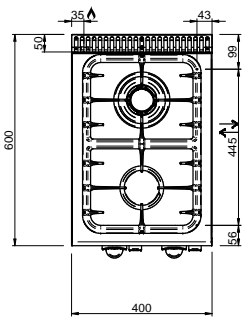

MINIMA 600 - FOURNEAUX GAZ G4S6

4 FEUX VIFS TOP

SPÉCIFICATIONS TECHNIQUES:

Dimensions exterieure - LxPxH (cm)	60x60x27
Puissance totale (kW)	11,7

SPÉCIFICATIONS SUPPLÉMENTAIRES:

Nr. bruleurs 3,15 kW	2
Nr. bruleurs 2.7 kW	2
Poids (kg)	30
Volume (m3)	0,00416666666666667

Gamme composée de 3 modèles top gaz avec 2, 4 ou 6 brûleurs. Structure et plan de travail en acier inoxydable. Boutons ergonomiques résistant à la chaleur. Le profil des panneaux de côté permet d'aligner et de joindre les appareils entre eux faisant qu'une seule pièce. Cheminée en acier inoxydable. Brûleurs de 2,7 kW et 3,1 kW. Robinet gaz avec sécurité par thermocouple permettant l'arrêt automatique de l'alimentation gaz.

LEGENDA SIMBOLI / LEGEND

INGRESSO GAS / GAS INLET
(EN 10226-1) Ø M 1/2"

INGRESSO ACQUA /
WATER INLET Ø M 1/2"

ATTACCO EQUIPOTENZIALE /
EQUIPOTENTIAL

ALIMENTAZIONE ELETTRICA /
POWER SUPPLY

SCARICO ACQUA / OLII
WATER / OILS DRAIN